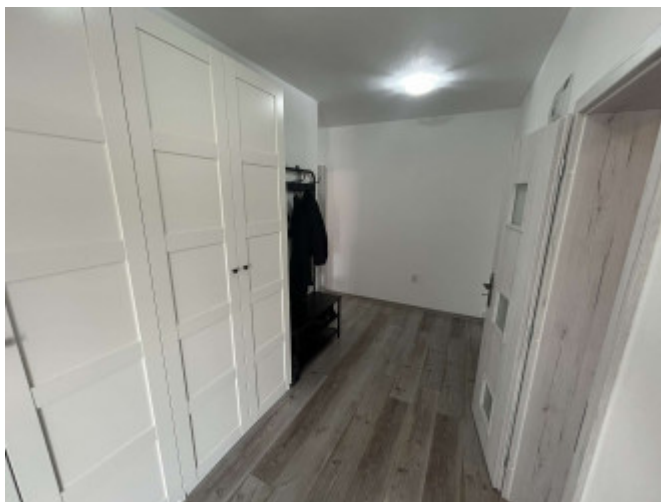

s obývaciou izbou ✓ Krásny balkón ideálny na oddych ✓ Štýlové a kvalitné materiály, ktoré podčiarkujú jedinečný charakter bývania ✓ Nízke mesačné náklady a bezproblémové parkovanie

□ **Perfektná lokalita:**

- Všetko, čo potrebujete, máte na dosah – školy, škôlky, obchody aj zdravotnícke zariadenia
- Skvelá dostupnosť MHD aj autom – centrum mesta Levice len pár minút od vás!
- Pokojná zóna s množstvom zelene, ideálna na relax a rodinné prechádzky

□ Cena: 130,000 €

Tento byt si zaslúži vašu pozornosť! Nezmeškajte príležitosť a dohodnite si obhliadku ešte dnes.

□ Pre viac informácií alebo obhliadku ma kontaktujte:

□ Lukáš Mentel - Tel.: 0951493223

✉ E-mail: lukas.mentel@kingreal.sk

Nezmeškajte túto jedinečnú príležitosť! □□

REALITNÝ MAKLÉR

Maklér:

Lukáš Mentel