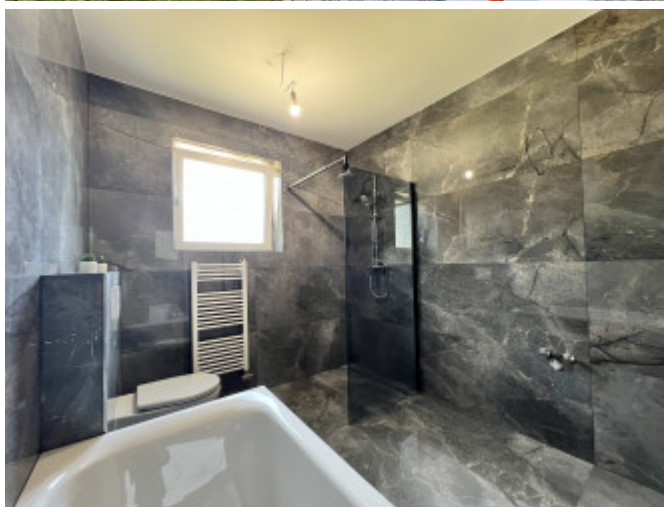

REALITNÝ MAKLÉR

Maklér:
Telefón:
E-mail:

Ing. Martin Kulka
0903 738 901
martin.kulka@kingreal.sk